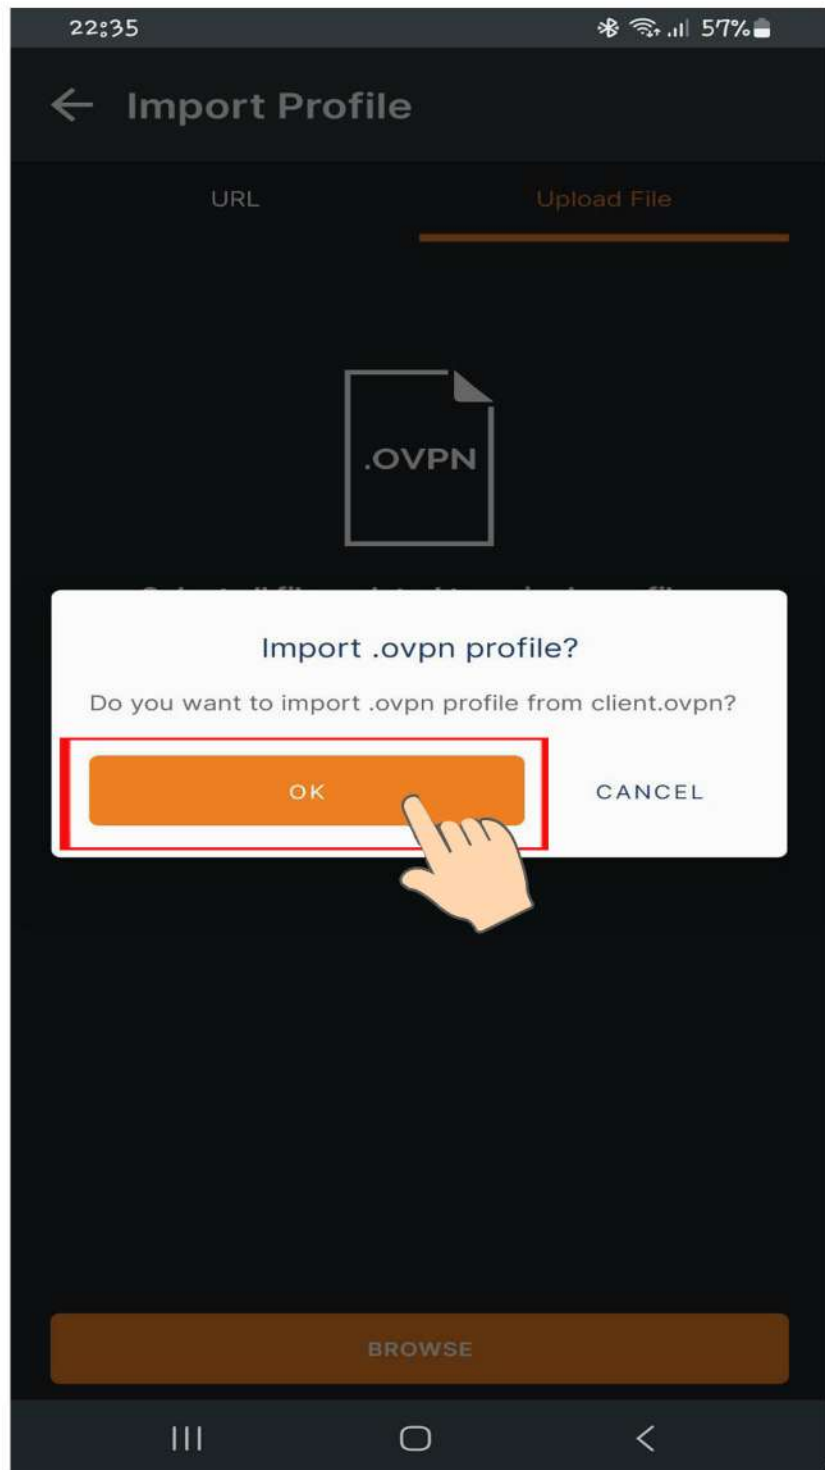

## ➔ ทำการเชื่อมต่อหน้าจอลงมาจากจอ หัวข้อที่ 3 ดังรูปที่ 7

3.เมื่อติดตั้งโปรแกรมเสร็จ ให้ทำการ download file **client.ovpn**

3.1. สำหรับการใช้งาน website ภายในทั่วไป ที่เข้าถึงได้เฉพาะภายในมหาวิทยาลัยเช่น การสมัคร email @g.sut.ac.th ,การสมัคร Office365 , การเข้าถึงฐานข้อมูลงานวิจัย บทความต่างๆ ของศูนย์บรรณสารฯ

## ➔ ମାତ୍ର BROWSE ଡାକ୍ଷୟାକ୍ଷଣ 12

ଢୁାକ୍ଷଣ 12

➔ ไปเลือกไฟล์ **Client.ovpn** ที่ได้ทำการ Download  
เก็บไว้ ดังรูปที่ 13

รูปที่ 13

➔ ကိုက်ညီမှု OK စံနှုန်း 15

စံနှုန်း 15

➔ ในที่นี้ ระบุชื่อพีซี/ชื่อโฮสต์ที่เข้า connect ดังรูปที่ 16

รูปที่ 16

➔ ឧបករណ៍ PopUp កែតម្រូវ Password កែតម្រូវ Password  
(Internet account ខ្សែអាម) ត្រូវរូបភាព 17

រូបភាព 17

➔ ၇၉ OK ထိပ်ရူပကို ၁၈

ရူပကို ၁၈

➔ ឧបករណ៍អ្នកដាក់ ត្រូវតែ 19 បើកឡើង **ត្រូវតែ** ក្នុងការតភ្ជាប់  
ការប្រើប្រាស់ OpenVPN