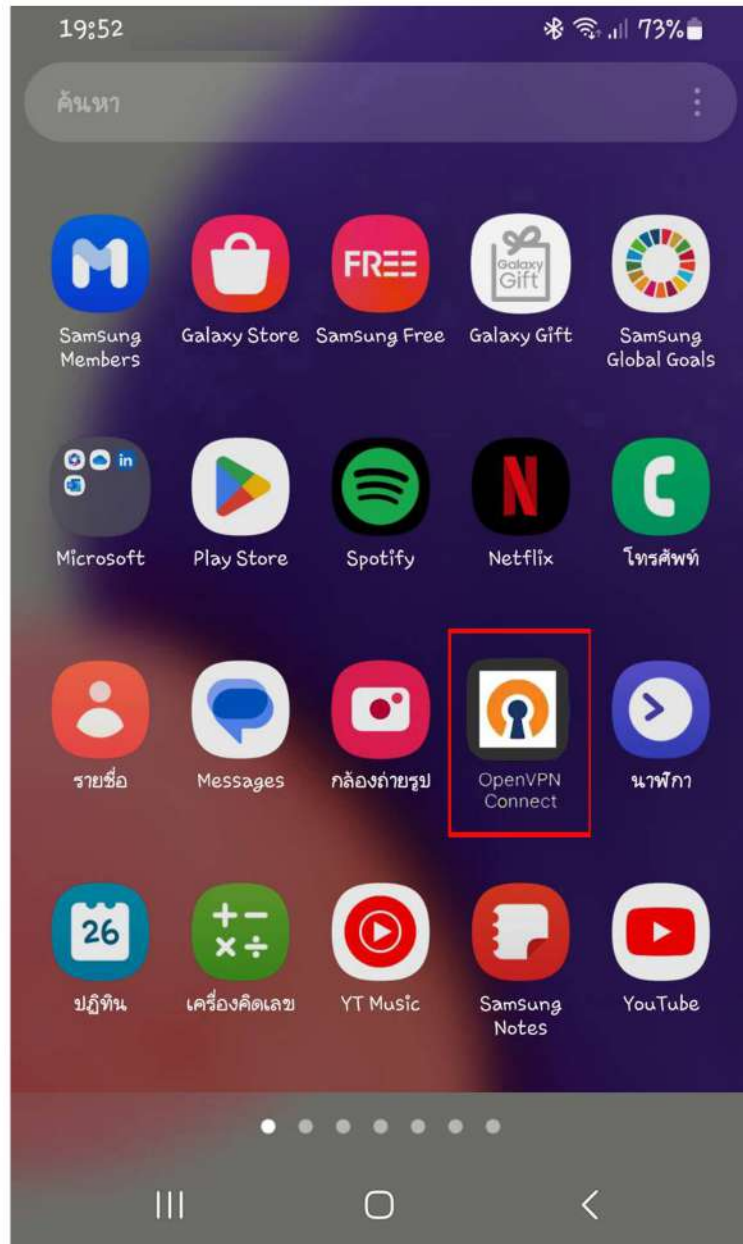

➔ เมื่อ Download File Client.ovpn เสร็จเรียบร้อยแล้วให้เปิด App OpenVPN Connect ที่ได้ทำการติดตั้งในขั้นตอนที่ 2 ดังรูปที่ ๑

รูปที่ ๑