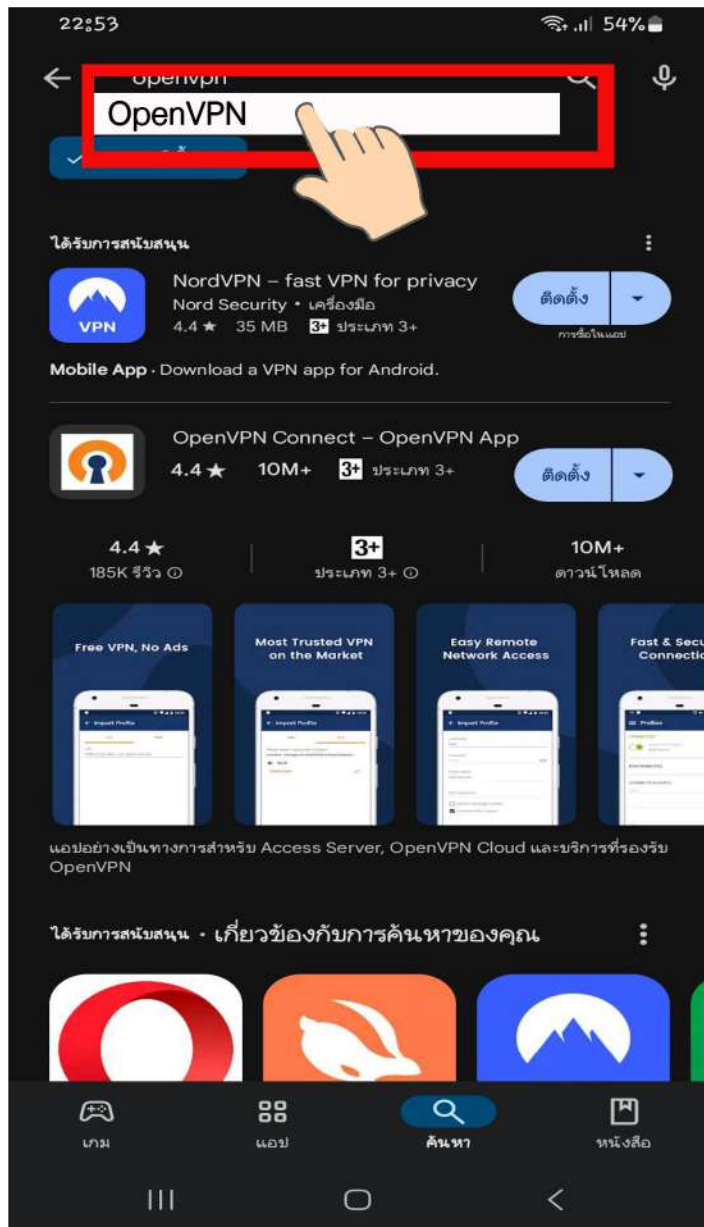

# SUT VPN

Virtual Private Network

ENCRYPTED  
CONNECTED

SUT PRIDE

ความภาคภูมิใจ ใน มทส.

Adobe Stock | #293172291

# การติดตั้ง OpenVPN บนระบบปฏิบัติการ Android

➔ เข้าไปที่ Play Store  ดังรูปที่ 1

รูปที่ 1

➔ กดที่ช่องค้นหา OpenVPN ดังรูปที่ 2

รูปที่ 2

➡ ให้เลือก OpenVPN Connect-OpenVPN App ดังรูปที่ 3

รูปที่ 3

➔ กวดัดดัดดัด ดัดรูปที่ 4

รูปที่ 4

➔ เมื่อดัดดัด OpenVPN เสร็จ จะปรากฏ Icon OpenVpn Connect ดัดรูปที่ 5

รูปที่ 5

➡ เปิด Web Browser เช่น

Internet explorer

Google Chrome

Mozilla Firefox

➡ เมื่อทำการเปิด Web Browser แล้วให้พิมพ์