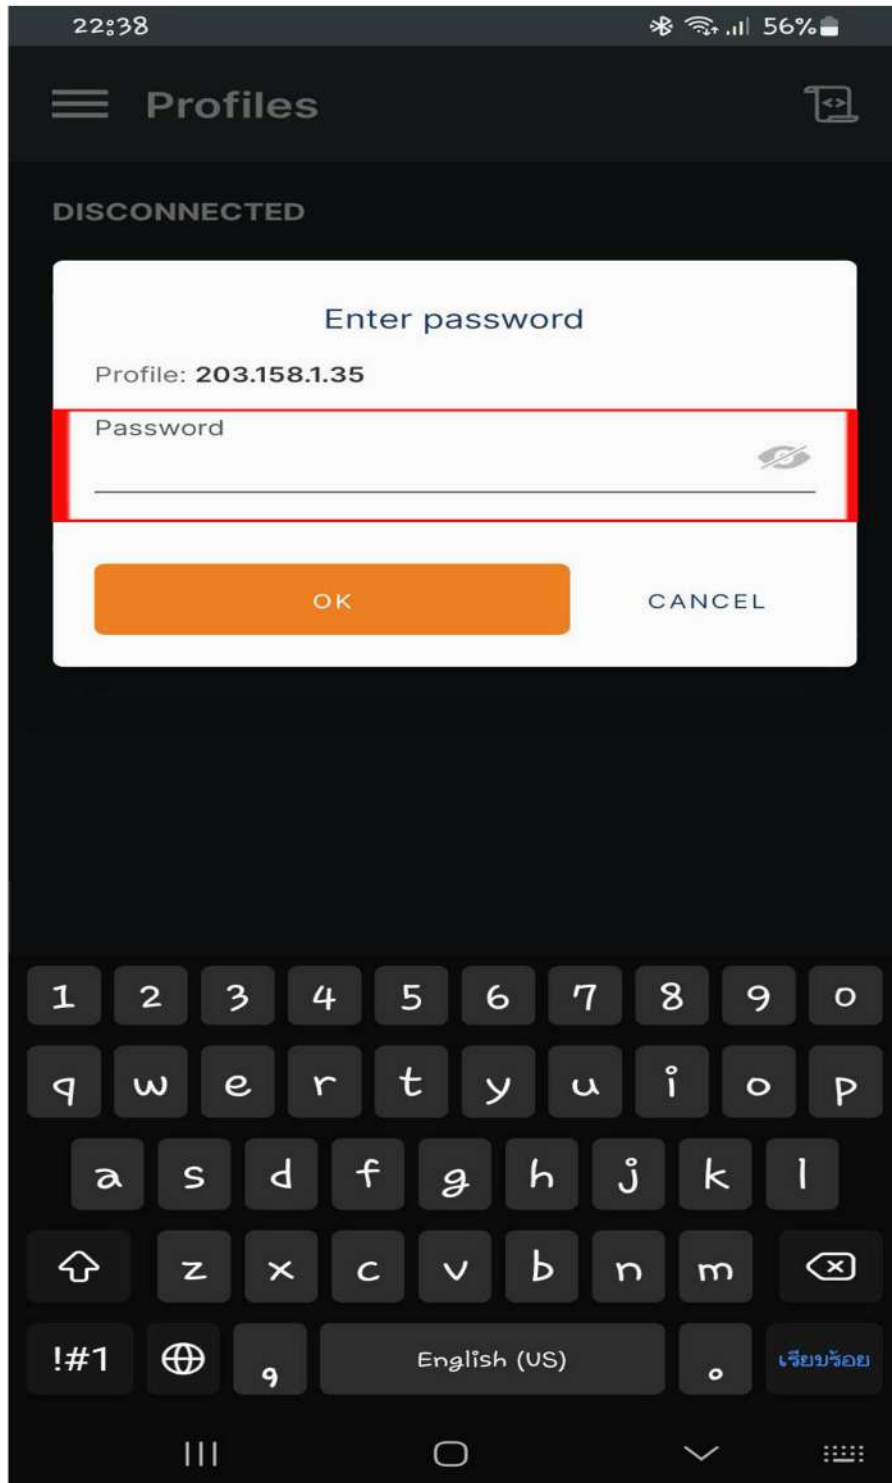

รูปที่ 16

➔ ឧបករណ៍ PopUp កែតម្រូវ Password កែតម្រូវ Password  
(Internet account ខ្សែអាម) ត្រូវរូបភាព 17

រូបភាព 17

➔ ၇၉ OK ထိပ်ရူပကို ၁၈

ရူပကို ၁၈

➔ ឧបករណ៍អ្នកដាក់ ត្រូវតែ 19 បើកឡើង **ត្រូវតែ** ក្នុងការតភ្ជាប់  
ការប្រើប្រាស់ OpenVPN