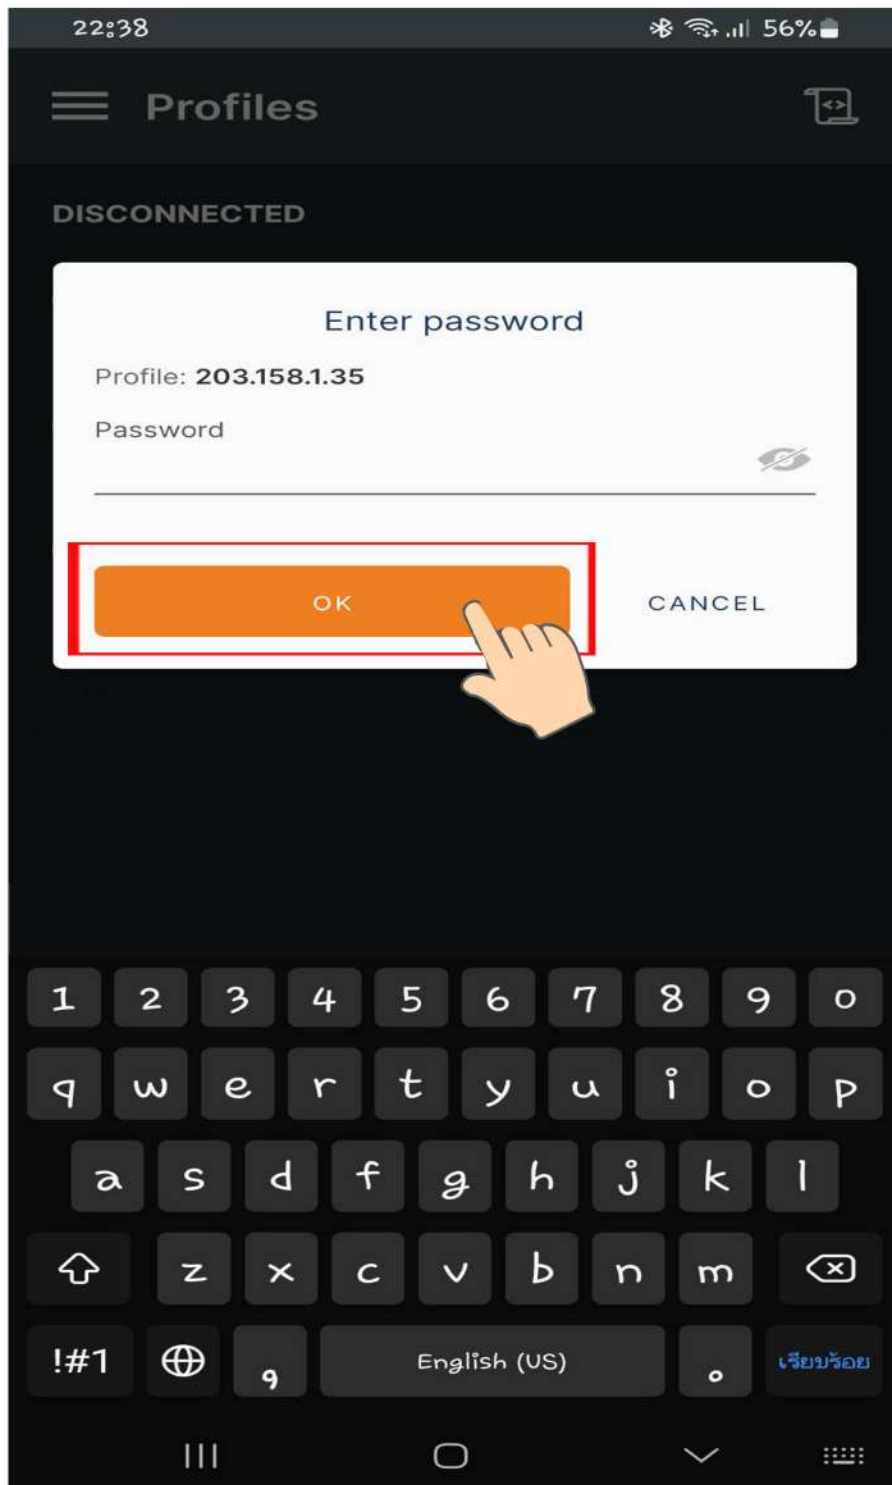

รูปที่ 16

➔ ឧបករណ៍ PopUp កែតម្រូវ Password កែតម្រូវ Password  
(Internet account ខ្សែអាម) ត្រូវរូបភាព 17

រូបភាព 17

➔ ၇၉ OK ထိပ်ရူပကို ၁၈

ရူပကို ၁၈

➔ ឧបករណ៍អ្នកដាក់ ត្រូវតែ 19 បើកឡើង **ត្រូវតែ** ក្នុងការតភ្ជាប់  
ការប្រើប្រាស់ OpenVPN