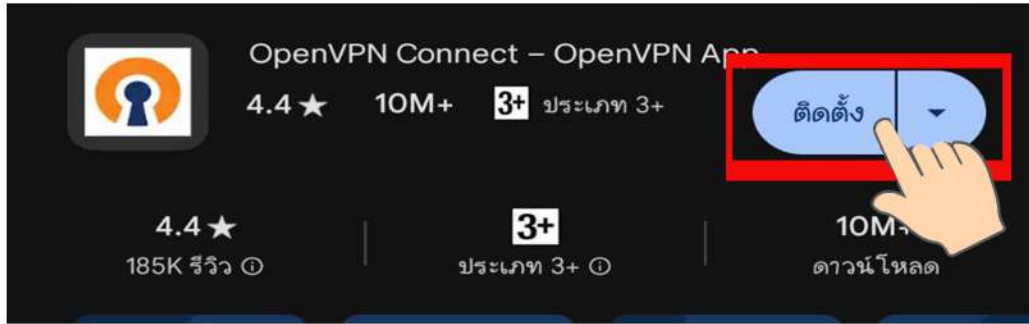

# การติดตั้ง OpenVPN บนระบบปฏิบัติการ Android

➔ เข้าไปที่ Play Store  ดังรูปที่ 1

รูปที่ 1

➔ กดที่ช่องค้นหา OpenVPN ดังรูปที่ 2

รูปที่ 2

➡ ให้เลือก OpenVPN Connect-OpenVPN App ดังรูปที่ 3

รูปที่ 3

➔ กวดัดดัดดัด ดัดรูปที่ 4

รูปที่ 4

➔ เมื่อดัดดัด OpenVPN เสร็จ จะปรากฏ Icon OpenVpn Connect ดัดรูปที่ 5

รูปที่ 5

➡ เปิด Web Browser เช่น

Internet explorer

Google Chrome

Mozilla Firefox

➡ เมื่อทำการเปิด Web Browser แล้วให้พิมพ์