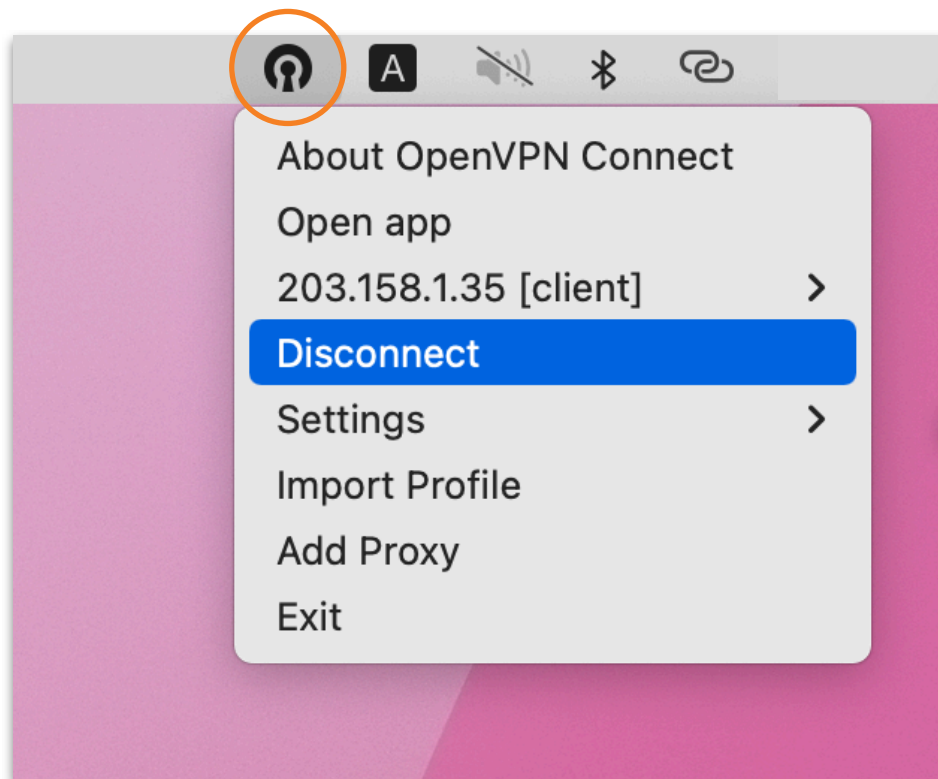

การยกเลิกการเชื่อมต่อ

คลิกที่ไอคอน แล้วเลือก Disconnect เมื่อต้องการยกเลิกการเชื่อมต่อ

* หมายเหตุ ควร disconnect ออกจาก openvpn ทุกครั้งเมื่อใช้งานเสร็จ เพื่อการลดภาระให้กับ server และเพื่อให้ server สามารถรองรับผู้ใช้งานท่านอื่นด้วย