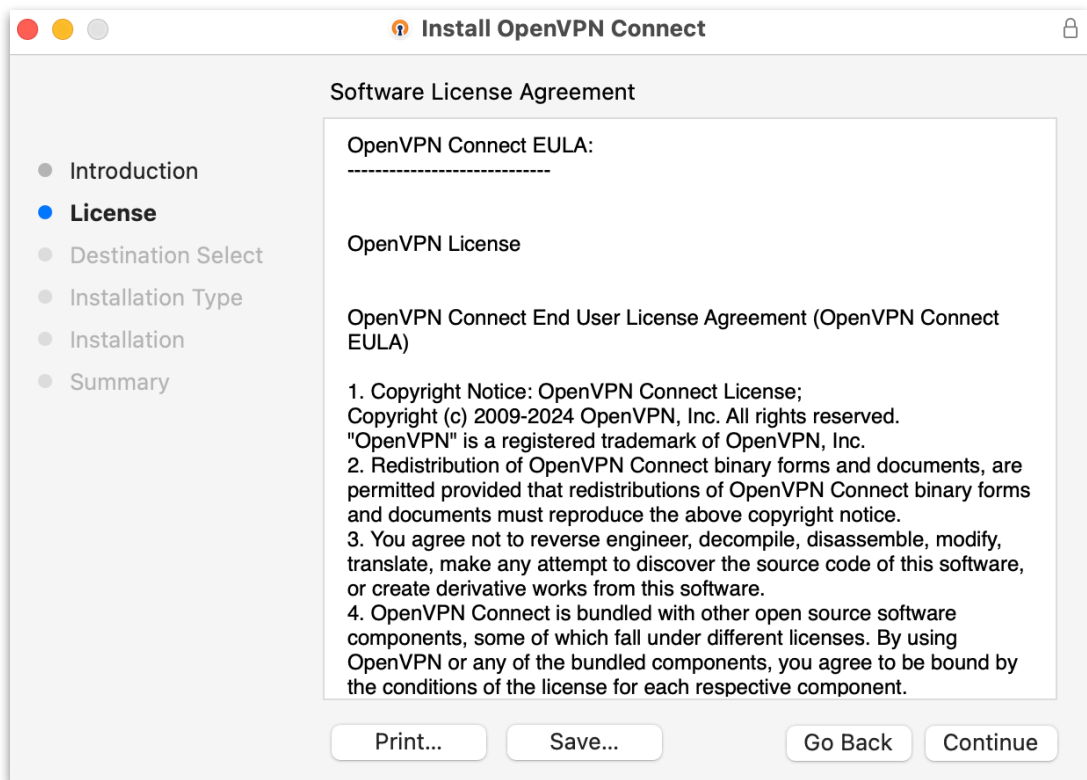

การใช้งาน Open VPN บนระบบปฏิบัติการ macOS

การติดตั้ง

- download ตัวติดตั้งโปรแกรมที่เว็บไซต์ <https://openvpn.net/client>
- เลือกที่ Apps และ Download OpenVPN for Mac ตามลำดับ

- เมื่อ download เสร็จ ทำการติดตั้งโปรแกรม โดยการ double click ที่ไฟล์ openvpn-connect-3.4.9.4830_signed.dmg และเลือกการติดตั้ง ตามชนิดของ chip CPU ของเครื่องที่ทำการติดตั้ง

- ที่ Introduction เลือก **Continue**

- ที่ License เลือก Continue และ Agree ตามลำดับ

- ที่ Installation type เลือก **Install** และ เมื่อการติดตั้งสำเร็จ กดที่ **Close**

เมื่อติดตั้งโปรแกรมเสร็จ ให้ทำการ download ไฟล์ **client.ovpn** ที่เว็บไซต์ <https://ccs.sut.ac.th/download/ovpn/student/client.ovpn>

- CONNECTED** (in green text)
- A green toggle switch is turned on, next to the text "OpenVPN Profile" and "203.158.1.35 [client]".
- A horizontal line separates this section from the next.
- CONNECTION STATS** (in dark blue text)
- A line graph showing data transfer rates. The y-axis is labeled "7KB/s" at the top and "0B/s" at the bottom. The graph shows a significant spike in activity.
- Summary statistics:
 - BYTES IN** 39 B/S (with a yellow downward arrow)
 - BYTES OUT** 42 B/S (with an orange upward arrow)
- Duration: **DURATION** 00:07:11
- Packet received: **PACKET RECEIVED** 11 sec ago
- YOU** 243015 (with a large orange plus sign icon to the right)
- At the bottom, the text "YOUR PRIVATE ID" is partially visible.