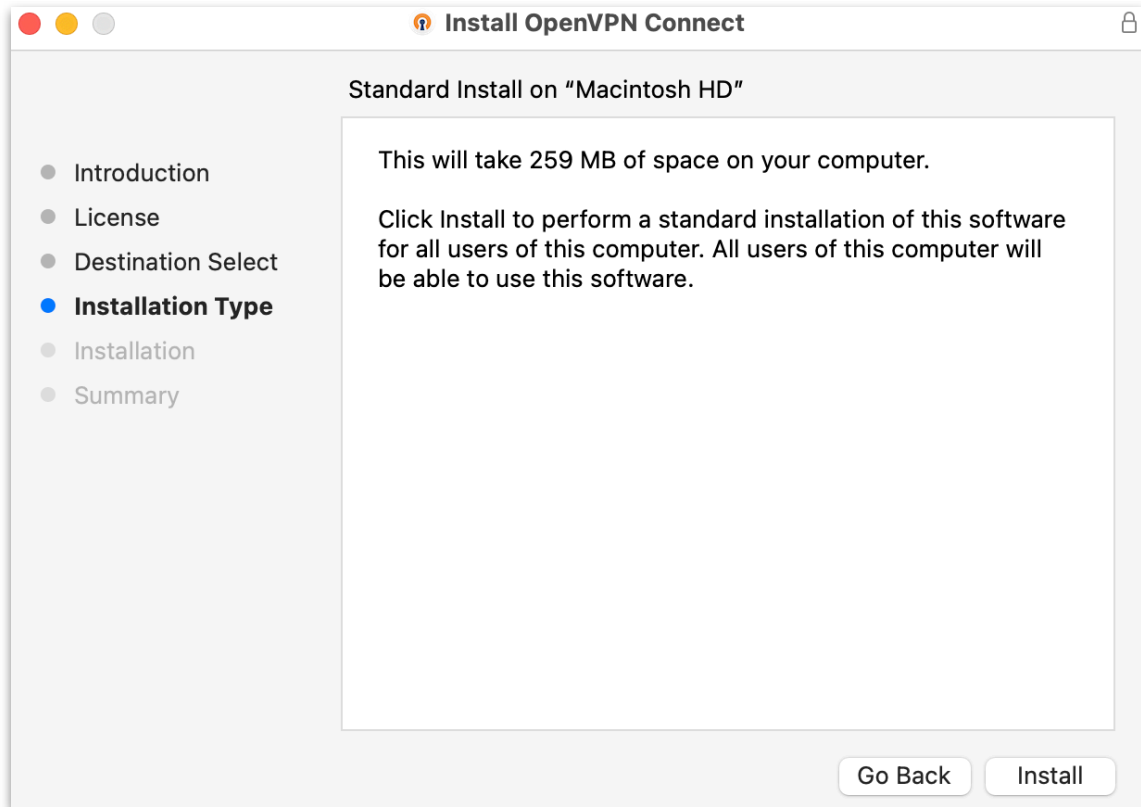

การใช้งาน Open VPN บนระบบปฏิบัติการ macOS

การติดตั้ง

- download ตัวติดตั้งโปรแกรมที่เว็บไซต์ <https://openvpn.net/client>
- เลือกที่ Apps และ Download OpenVPN for Mac ตามลำดับ

- เมื่อ download เสร็จ ทำการติดตั้งโปรแกรม โดยการ double click ที่ไฟล์ openvpn-connect-3.4.9.4830_signed.dmg และเลือกการติดตั้ง ตามชนิดของ chip CPU ของเครื่องที่ทำการติดตั้ง

- ที่ Introduction เลือก **Continue**

- ที่ License เลือก Continue และ Agree ตามลำดับ

- ที่ Installation type เลือก **Install** และ เมื่อการติดตั้งสำเร็จ กดที่ **Close**

เมื่อติดตั้งโปรแกรมเสร็จ ให้ทำการ download ไฟล์ **client.ovpn** ที่เว็บไซต์ <https://ccs.sut.ac.th/download/ovpn/student/client.ovpn>

เมื่อเชื่อมต่อสำเร็จจะปรากฏข้อความ CONNECTED ดังภาพ

The screenshot shows the OpenVPN Connect application window. At the top, the title bar reads "OpenVPN Connect". Below it is a dark blue header with a hamburger menu icon on the left, the word "Profiles" in the center, and a profile icon on the right. The main content area has a white background and displays the following information:

- CONNECTED** (in green text)
- A green toggle switch is turned on, next to the text "OpenVPN Profile" and "203.158.1.35 [client]".
- A horizontal line separates this section from the next.
- CONNECTION STATS** (in dark blue text)
- A line graph showing data transfer rates. The y-axis is labeled "7KB/s" at the top and "0B/s" at the bottom. The graph shows a significant spike in activity.
- Summary statistics:
 - BYTES IN** 39 B/S (with a yellow downward arrow)
 - BYTES OUT** 42 B/S (with an orange upward arrow)
- Duration: **DURATION** 00:07:11
- Packet received: **PACKET RECEIVED** 11 sec ago
- YOU** 243015 (with a large orange plus sign icon to the right)
- At the bottom, the text "YOUR PRIVATE ID" is partially visible.