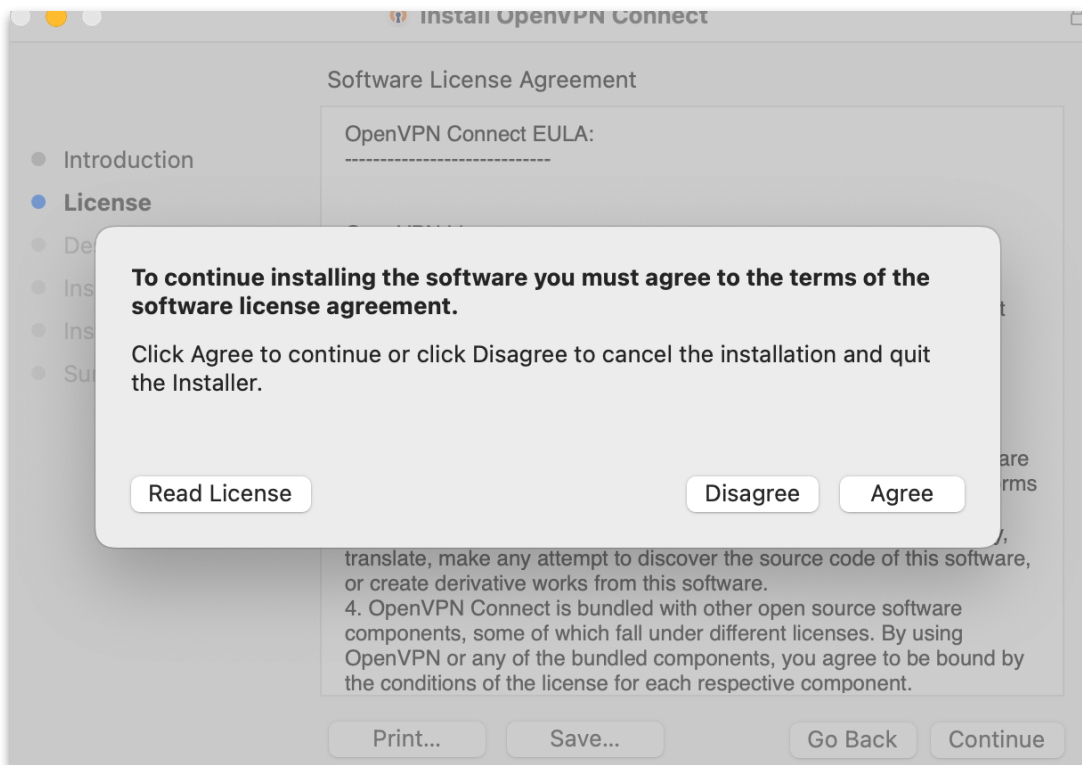

- ที่ License เลือก Continue และ Agree ตามลำดับ