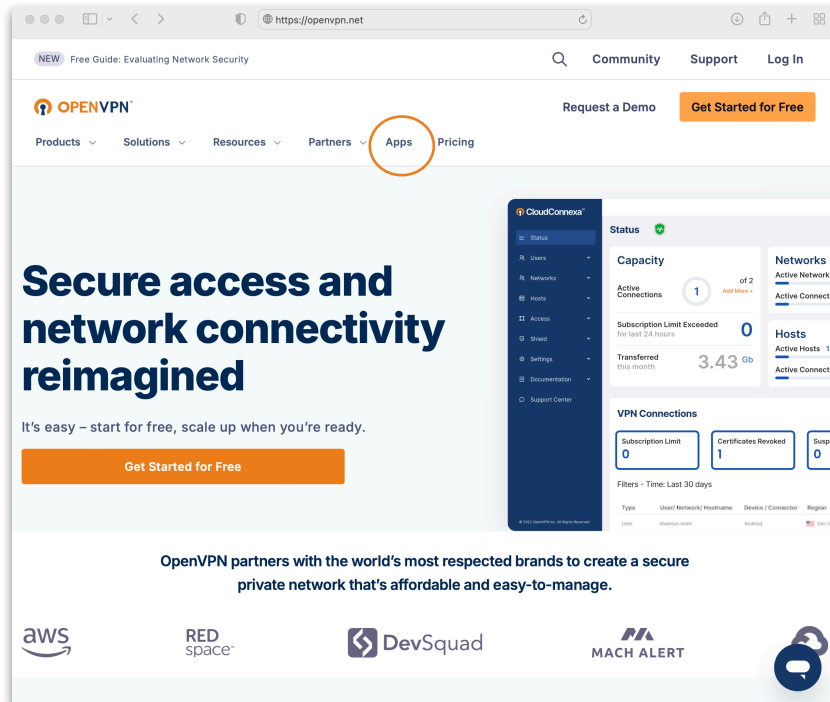

การใช้งาน Open VPN บนระบบปฏิบัติการ macOS

การติดตั้ง

- download ตัวติดตั้งโปรแกรมที่เว็บไซต์ <https://openvpn.net/client>
- เลือกที่ Apps และ Download OpenVPN for Mac ตามลำดับ

- เมื่อ download เสร็จ ทำการติดตั้งโปรแกรม โดยการ double click ที่ไฟล์ openvpn-connect-3.4.9.4830_signed.dmg และเลือกการติดตั้ง ตามชนิดของ chip CPU ของเครื่องที่ทำการติดตั้ง

- ที่ Introduction เลือก **Continue**

- ที่ License เลือก Continue และ Agree ตามลำดับ

- ที่ Installation type เลือก **Install** และ เมื่อการติดตั้งสำเร็จ กดที่ **Close**

เมื่อติดตั้งโปรแกรมเสร็จ ให้ทำการ download ไฟล์ **client.ovpn** ที่เว็บไซต์ <https://ccs.sut.ac.th/download/ovpn/student/client.ovpn>

เมื่อเชื่อมต่อสำเร็จจะปรากฏข้อความ CONNECTED ดังภาพ

The screenshot shows the OpenVPN Connect application window. At the top, the title bar reads "OpenVPN Connect". Below it is a dark blue header with a hamburger menu icon on the left, the word "Profiles" in the center, and a profile icon on the right. The main content area has a white background and displays the following information: