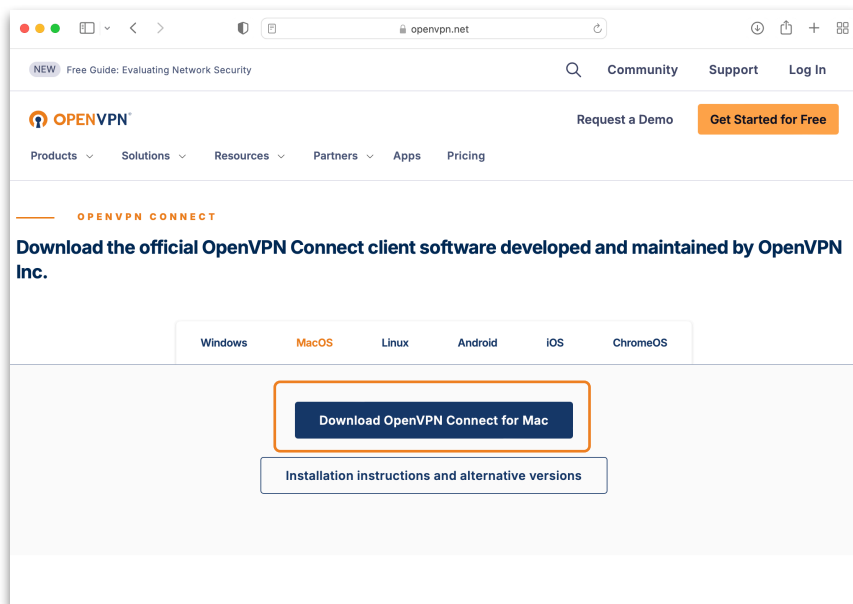

การใช้งาน Open VPN บนระบบปฏิบัติการ macOS

การติดตั้ง

- download ตัวติดตั้งโปรแกรมที่เว็บไซต์ <https://openvpn.net/client>
- เลือกที่ Apps และ Download OpenVPN for Mac ตามลำดับ

- เมื่อ download เสร็จ ทำการติดตั้งโปรแกรม โดยการ double click ที่ไฟล์ openvpn-connect-3.4.9.4830_signed.dmg และเลือกการติดตั้ง ตามชนิดของ chip CPU ของเครื่องที่ทำการติดตั้ง

- ที่ Introduction เลือก **Continue**

- ที่ License เลือก Continue และ Agree ตามลำดับ

- ที่ Installation type เลือก **Install** และ เมื่อการติดตั้งสำเร็จ กดที่ **Close**

เมื่อติดตั้งโปรแกรมเสร็จ ให้ทำการ download ไฟล์ **client.ovpn** ที่เว็บไซต์ <https://ccs.sut.ac.th/download/ovpn/student/client.ovpn>

การเชื่อมต่อ

- เปิด App **OpenVPN Connect** เลือก **UPLOAD FILE** จากนั้นกดที่ **BROWN** เพื่อเปิดไฟล์ **client.ovpn** หรือลากไฟล์ **client.ovpn** มาวางในกรอบ **.OVPN** ก็ได้เช่นกัน

- ระบุ Username เป็น รหัสพนักงาน / รหัสนักศึกษา
และ Password เป็น รหัสผ่านสำหรับใช้งานอินเทอร์เน็ต จากนั้น กด CONNECT

เมื่อเชื่อมต่อสำเร็จจะปรากฏข้อความ CONNECTED ดังภาพ

The screenshot shows the OpenVPN Connect application window. At the top, the title bar reads "OpenVPN Connect". Below it is a dark blue header with a hamburger menu icon on the left, the word "Profiles" in the center, and a profile icon on the right. The main content area has a white background and displays the following information: