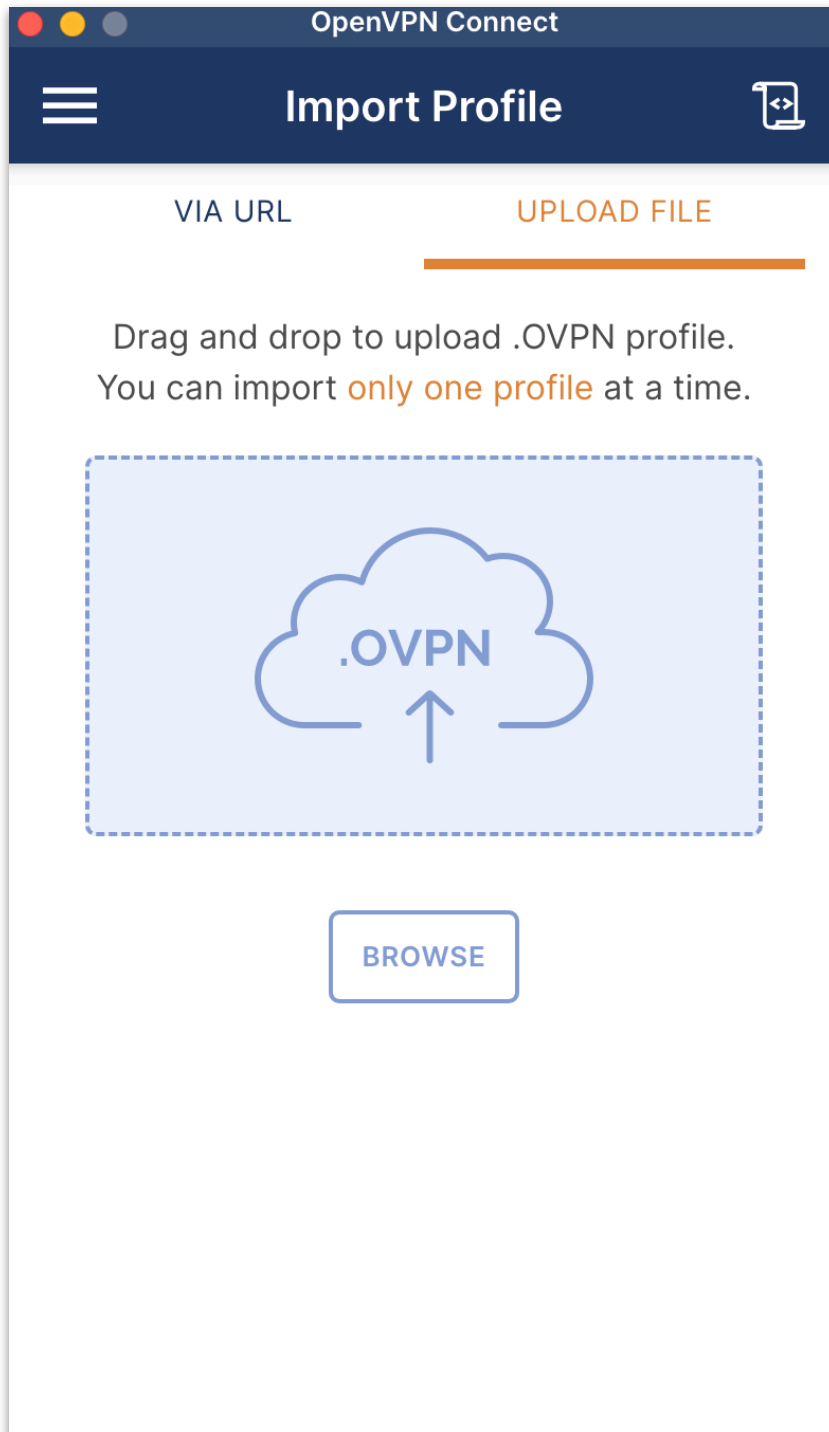

การใช้งาน Open VPN บนระบบปฏิบัติการ macOS

การติดตั้ง

- download ตัวติดตั้งโปรแกรมที่เว็บไซต์ <https://openvpn.net/client>
- เลือกที่ Apps และ Download OpenVPN for Mac ตามลำดับ

- เมื่อ download เสร็จ ทำการติดตั้งโปรแกรม โดยการ double click ที่ไฟล์ openvpn-connect-3.4.9.4830_signed.dmg และเลือกการติดตั้ง ตามชนิดของ chip CPU ของเครื่องที่ทำการติดตั้ง

- ที่ Introduction เลือก **Continue**

- ที่ License เลือก Continue และ Agree ตามลำดับ

- ที่ Installation type เลือก **Install** และ เมื่อการติดตั้งสำเร็จ กดที่ **Close**

เมื่อติดตั้งโปรแกรมเสร็จ ให้ทำการ download ไฟล์ **client.ovpn** ที่เว็บไซต์ <https://ccs.sut.ac.th/download/ovpn/student/client.ovpn>

การเชื่อมต่อ

- เปิด App **OpenVPN Connect** เลือก **UPLOAD FILE** จากนั้นกดที่ **BROWN** เพื่อเปิดไฟล์ **client.ovpn** หรือลากไฟล์ **client.ovpn** มาวางในกรอบ **.OVPN** ก็ได้เช่นกัน

- ระบุ Username เป็น รหัสพนักงาน / รหัสนักศึกษา
และ Password เป็น รหัสผ่านสำหรับใช้งานอินเทอร์เน็ต จากนั้น กด CONNECT

เมื่อเชื่อมต่อสำเร็จจะปรากฏข้อความ CONNECTED ดังภาพ

The screenshot shows the OpenVPN Connect application window. At the top, the title bar reads "OpenVPN Connect". Below it is a dark blue header with a hamburger menu icon on the left, the word "Profiles" in the center, and a profile icon on the right. The main content area has a white background and displays the following information: